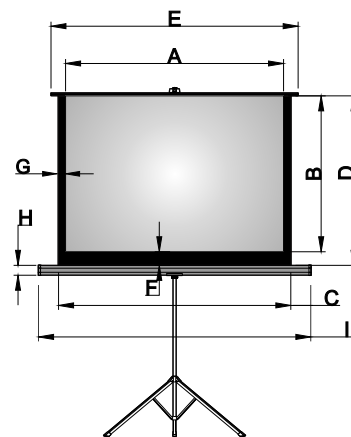

GARANTIA: (06) SEIS MESES

STYLE	Polegada	Área de Projeção Larg X Alt		Áreal Visual com bordas Larg X Alt		Perfil	Black	Borda		Case Alt x Prof x Comp	
CÓDIGO	DIAGONAL	A	B	C	D	E	F	G	H	I	J
FULLSCREEN (4:3)											
74PVS	74"	1500 x 1130	1570 x 1230	1640	100	35	070	070	1750		
89PVS	89"	1800 x 1350	1870 x 1450	1940	100	35	070	070	2050		
98PVS	98"	2000 x 1500	2070 x 1600	2140	100	35	070	070	2250		
120PVS	120"	2440 x 1830	2510 x 1930	2580	100	35	070	070	2690		
QUADRADA (1:1)											
1.5PQS	83"	1500 x 500	1570 x 1230	1640	100	35	070	070	1750		
1.8PQS	100"	1800 x 1800	1870 x 1450	1940	100	35	070	070	2050		
2.0PQS	111"	2000 x 2000	2070 x 1600	2140	100	35	070	070	2250		
WIDESCREEN (16:9)											
68PWS	68"	1500 x 840	1570 x 1230	1640	100	35	070	070	1750		
81PWS	81"	1800 x 1010	1870 x 1450	1940	100	35	070	070	2050		
90PWS	90"	2000 x 1120	2070 x 1600	2140	100	35	070	070	2250		
110PWS	110"	2440 x 1370	2510 x 1930	2580	100	35	070	070	2690		

GARANTIA: (06) SEIS MESES

STYLE TN	Polegada	Área de Projeção Larg X Alt		Áreal Visual c/bordas Larg X Alt		Perfil	Black	Borda		Case Alt x Prof x Comp	
CÓDIGO	DIAGONAL	A	B	C	D	E	F	G	H	I	J
FULLSCREEN (4:3)											
74PVT	74"	1500 x 1130	1720 x 1230	1790	100	110/35	070	070	1850		
89PVT	89"	1800 x 1350	2020 x 1450	2090	100	110/35	070	070	2150		
98PVT	98"	2000 x 1500	2220 x 1600	2290	100	110/35	070	070	2350		
120PVT	120"	2440 x 1830	2660 x 1930	2730	100	110/35	070	070	2790		
QUADRADA (1:1)											
1.5PQT	83"	1500 x 500	1720 x 600	1790	100	110/35	070	070	1850		
1.8PQT	100"	1800 x 1800	2020 x 1900	2090	100	110/35	070	070	2150		
2.0PQT	111"	2000 x 2000	2220 x 2100	2290	100	110/35	070	070	2350		
WIDESCREEN (16:9)											
68PWT	68"	1500 x 840	1720 x 940	1790	100	110/35	070	070	1850		
81PWT	81"	1800 x 1010	2020 x 1110	2090	100	110/35	070	070	2150		
90PWT	90"	2000 x 1120	2220 x 1220	2290	100	110/35	070	070	2350		
110PWT	110"	2440 x 1370	2660 x 1470	2730	100	110/35	070	070	2790		