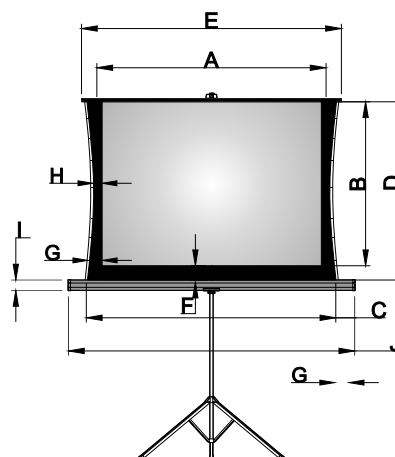

GARANTIA: (06) SEIS MESES

STYLE	Polegada	Área de Projeção Larg X Alt		Áreal Visual com bordas Larg X Alt		Perfil	Black	Borda		Case Alt x Prof x Comp	
CÓDIGO	DIAGONAL	A	B	C	D	E	F	G	H	I	J
FULLSCREEN (4:3)											
74PVS	74"	1500 x 1130	1570 x 1230	1640	100	35	070	070	1750		
89PVS	89"	1800 x 1350	1870 x 1450	1940	100	35	070	070	2050		
98PVS	98"	2000 x 1500	2070 x 1600	2140	100	35	070	070	2250		
120PVS	120"	2440 x 1830	2510 x 1930	2580	100	35	070	070	2690		
QUADRADA (1:1)											
1.5PQS	83"	1500 x 500	1570 x 1230	1640	100	35	070	070	1750		
1.8PQS	100"	1800 x 1800	1870 x 1450	1940	100	35	070	070	2050		
2.0PQS	111"	2000 x 2000	2070 x 1600	2140	100	35	070	070	2250		
WIDESCREEN (16:9)											
68PWS	68"	1500 x 840	1570 x 1230	1640	100	35	070	070	1750		
81PWS	81"	1800 x 1010	1870 x 1450	1940	100	35	070	070	2050		
90PWS	90"	2000 x 1120	2070 x 1600	2140	100	35	070	070	2250		
110PWS	110"	2440 x 1370	2510 x 1930	2580	100	35	070	070	2690		

GARANTIA: (06) SEIS MESES

STYLE TN	Polegada	Área de Projeção Larg X Alt		Áreal Visual c/bordas Larg X Alt		Perfil	Black	Borda		Case Alt x Prof x Comp	
CÓDIGO	DIAGONAL	A	B	C	D	E	F	G	H	I	J
FULLSCREEN (4:3)											
74PVT	74"	1500 x 1130	1720 x 1230	1790	100	110/35	070	070	1850		
89PVT	89"	1800 x 1350	2020 x 1450	2090	100	110/35	070	070	2150		
98PVT	98"	2000 x 1500	2220 x 1600	2290	100	110/35	070	070	2350		
120PVT	120"	2440 x 1830	2660 x 1930	2730	100	110/35	070	070	2790		
QUADRADA (1:1)											
1.5PQT	83"	1500 x 500	1720 x 600	1790	100	110/35	070	070	1850		
1.8PQT	100"	1800 x 1800	2020 x 1900	2090	100	110/35	070	070	2150		
2.0PQT	111"	2000 x 2000	2220 x 2100	2290	100	110/35	070	070	2350		
WIDESCREEN (16:9)											
68PWT	68"	1500 x 840	1720 x 940	1790	100	110/35	070	070	1850		
81PWT	81"	1800 x 1010	2020 x 1110	2090	100	110/35	070	070	2150		
90PWT	90"	2000 x 1120	2220 x 1220	2290	100	110/35	070	070	2350		
110PWT	110"	2440 x 1370	2660 x 1470	2730	100	110/35	070	070	2790		